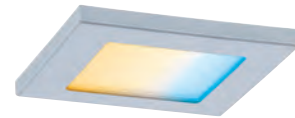

Clever Connect Spot Pola

incl. 1×2,5W
145 lm, 2.700 - 6.500 K
12V
⌀4 ⇔70 ↗70 mm
999.60