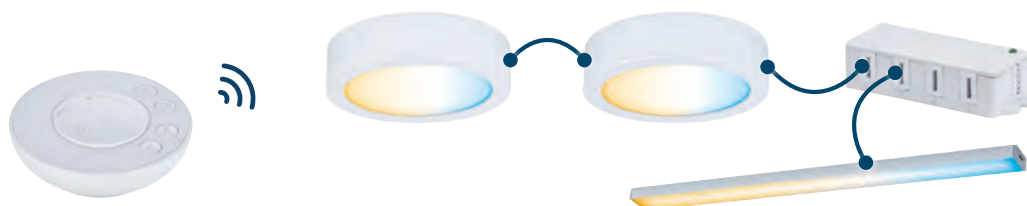

- Individuální, volně sestavitelné nábytkové osvětlení **v jednom systému**
- **Jednoduchá montáž** díky funkci **Plug & Play** a inteligentnímu kabelovému vedení
- Dlouho použitelné díky **stálé možnosti rozšíření** systému
- Tunable White spojuje „práci“ a „pohodu“ jako náladové osvětlení

Tunable White v každém svítidle – ovládání prostřednictvím dálkového ovládání, lze jej také použít jako nástěnný vypínač

Propojení svítidel prostřednictvím spojovacího boxu na ovladači nebo od jednoho svítidla ke druhému